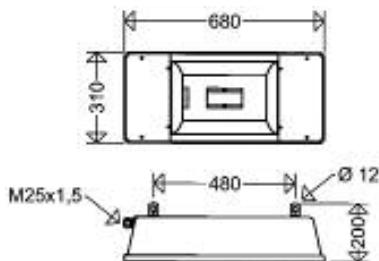

#### für spezielle Pflanzenzuchtlampen, Sockel E40

3080/400HS	30800 0001 <sup>1)</sup>	1 x HST 400W <sup>2)</sup>	10,0
3080/600HS	30800 0003 <sup>1)</sup>	1 x HST 600W <sup>2)</sup>	12,7

- 1) Induktiv, Artikel-Nr. für komp. siehe Preisliste 3) Gewichte ohne Verpackung  
 2) z. B. OSRAM PLANTASTAR 400 oder PHILIPS Master SON-T PIA AGRO 400