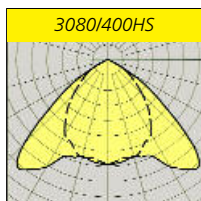

#### für spezielle Pflanzenzuchtlampen, Sockel E40

3080/400HS	30800 0001 <sup>1)</sup>	1 x HST 400W <sup>2)</sup>	10,0
3080/600HS	30800 0003 <sup>1)</sup>	1 x HST 600W <sup>2)</sup>	12,7

- 1) Induktiv, Artikel-Nr. für komp. siehe Preisliste 3) Gewichte ohne Verpackung  
 2) z. B. OSRAM PLANTASTAR 400 oder PHILIPS Master SON-T PIA AGRO 400